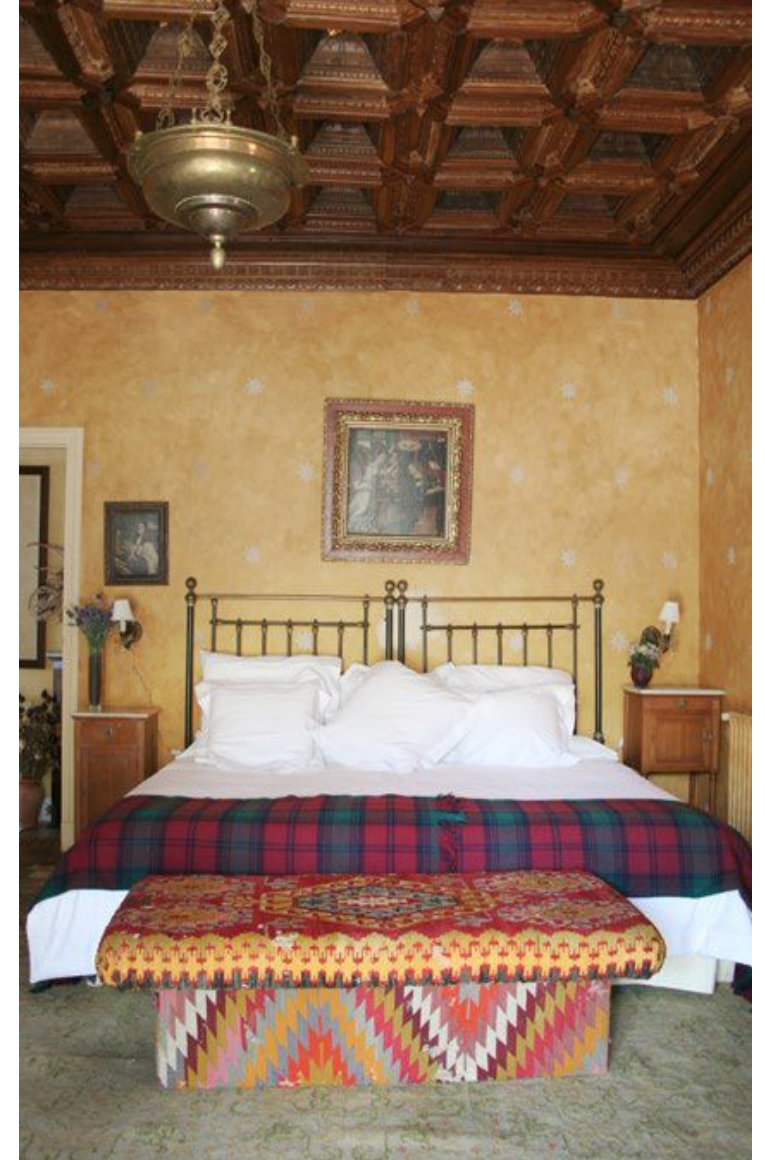

HABITACIONES