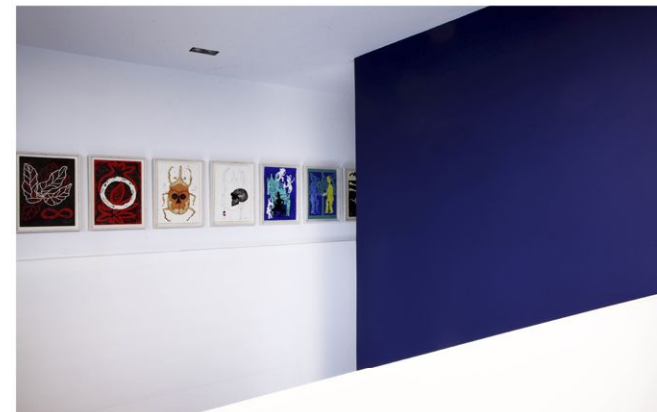

EVENTS  
EXCELLENCE  
Beatriz Pastrana & Co.

*Espacio en El Retiro*

La entrada

El espacio impacta nada más llegar. Cuenta con un amplio hall donde recibir a los invitados. En la entrada nos encontramos un cartel retroiluminado de 2X1 metros totalmente personalizable.

Además, el hall cuenta con dos pantallas de plasma donde proyectar cualquier tipo de logotipo, video, cartel, etc...

El hall

Galardonado con el Premio Nacional de Arquitectura, se ha convertido en un icono arquitectónico y es de visita obligada para arquitectos y aparejadores a nivel internacional.

La sala pequeña cuenta con una capacidad de hasta 40 personas en teatro y hasta 160 en formato cóctel.

Se trata de un moderno auditorio ideal para la realización de exposiciones y para la celebración de reuniones, ruedas de prensa, presentaciones de producto, desayunos de trabajo, etc.

#### CAPACIDADES

SALA PEQUEÑA	AUDITORIO	SALA DE JUNTAS
TEATRO 40 PAX	TEATRO 160 PAX	TEATRO -
ESCUELA -	ESCUELA 90 PAX	IMPERIAL 12 PAX
CÓCTEL 160 PAX	CÓCTEL -	CÓCTEL -

A black and white photograph of a study desk with two lamps and a view of a city through a window. The desk is in the foreground, with two lamps on either side. The window in the background shows a cityscape with buildings and trees. The overall scene is dimly lit, with the lamps providing the main source of light.