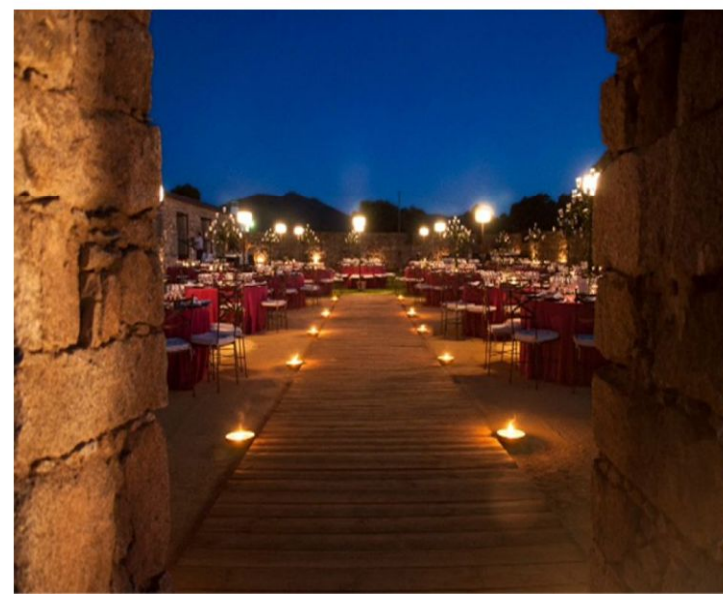

*Villa en Montes
de Toledo*

EXTERIOR

Enclavado en plenos Montes de Toledo, la finca guarda toda la tradición rústica y el esplendor nobiliario de una época marcada por el placer de la vida en el campo. Se ubica en un paraje montaraz, dentro de una finca dotada de gran interés paisajístico y medio ambiental.

Tus fiestas privadas diseñadas por y para ti y las más originales propuestas temáticas. Toda la sencillez de los elementos de la naturaleza se funden en esta finca y sus instalaciones para crear los eventos más naturales y sofisticados. En definitiva, un lugar versátil adaptado a nuestros días, pero con una bella sensación...la de que el tiempo se ha parado, ¿no desea experimentarlo?

El placer de la vida en el campo...

EXTERIORES

El placer de la vida en el campo...

LOS RINCONES...

El placer de la vida en el campo...

TUS EVENTOS...

Recientemente habilitada en diversos acondicionamientos desde su creación, esta casa-cortijo, recoge todas las señas y valores de otro tiempo, con un punto de innovación, tanto en su arquitectura de interior singular, a modo de loft, como en las sugerentes actividades que se pueden realizar en ella, y en su maravilloso entorno natural.

LA CASA...

Unida a un antiguo picadero de piedra natural, a su vez ligado a la tradicional plaza de toros de la finca, compone un conjunto original de estructuras en piedra, ideal para la realización de eventos y reuniones, tanto para empresas, como para particulares.